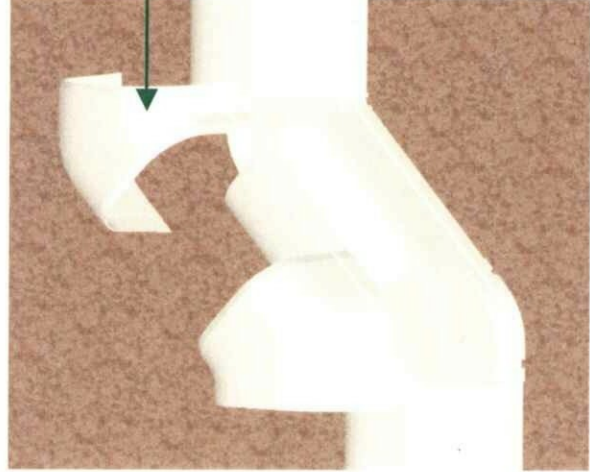

クリーンダクトLV 新接続部材

室内用配管化粧ケース

特長

環境にやさしいASA樹脂
 燃焼時ダイオキシンの発生の問題がありません。
 耐候性に優れています。

取り付けが簡単
 ASAは柔軟性があるので広げても割れにくい素材です。
 ダクトカッターなら簡単に切断。

美しい仕上がり
 独自の3次元曲線が、お部屋のインテリアにマッチします。 サイズは『うるうとさらら』に対応

【コーナーキャップ】new

商品記号	呼び径	設計価格
LVA-90	90	960円/個

- ※コーナー部分をR形状にし、内容積を広くすることで保温材が潰れにくくなりました。
- ※全体に丸いデザインでインテリアに溶け込みます。
- ※カバーの取り付けはネジを使用しないワンタッチ作業となっています。
- ※カバーを取る際は接続部にドライバー等を差込めば簡単に外せます。
 (塩ビ素材と違ってASA樹脂は柔軟性があり、多少広げても割れません。)
- ※接合部は段差が生じない様に設計しました。ダクト本体が浮き上がったりしません。
 (隙間にホコリもたまず美しい仕上がり)

【45° エルボ】new

商品記号	呼び径	設計価格
LVM-90	90	900円/個

【ソケット】new

商品記号	呼び径	設計価格
LVS-90	90	500円/個