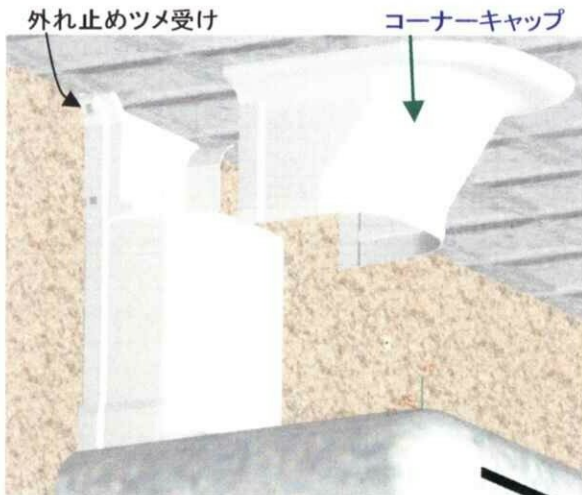

クリーンダクトLV 新接続部材

室内用配管化粧ケース

特長

環境にやさしいASA樹脂
 燃焼時ダイオキシンの発生の問題がありません。
 耐候性に優れています。

取り付けが簡単
 ASAは柔軟性があるので広げても割れにくい素材です。
 ダクトカッターなら簡単に切断。

美しい仕上がり
 独自の3次元曲線が、お部屋のインテリアにマッチします。 サイズは『うるうとさらら』に対応

【コーナーキャップ】new

商品記号	呼び径	設計価格
LVA-90	90	960円/個

- ※コーナー部分をR形状にし、内容積を広くすることで保温材が潰れにくくなりました。
- ※全体に丸いデザインでインテリアに溶け込みます。
- ※カバーの取り付けはネジを使用しないワンタッチ作業となっています。
- ※カバーを取る際は接続部にドライバー等を差込めば簡単に外せます。
 (塩ビ素材と違ってASA樹脂は柔軟性があり、多少広げても割れません。)
- ※接合部は段差が生じない様に設計しました。ダクト本体が浮き上がったりしません。
 (隙間にホコリもたまず美しい仕上がり)

【45° エルボ】new

商品記号	呼び径	設計価格
LVM-90	90	900円/個

【ソケット】new

商品記号	呼び径	設計価格
LVS-90	90	500円/個