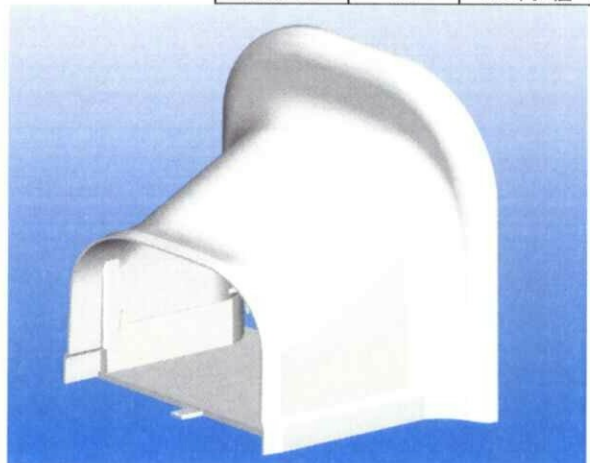

クリーンダクトLV 新接続部材

室内用配管化粧ケース

特長

環境にやさしいASA樹脂
 燃焼時ダイオキシンの発生の問題がありません。
 耐候性に優れています。

取り付けが簡単
 ASAは柔軟性があるので広げても割れにくい素材です。
 ダクトカッターなら簡単に切断。

美しい仕上がり
 独自の3次元曲線が、お部屋のインテリアにマッチします。 サイズは『うるうとさらら』に対応

【コーナーキャップ】new

商品記号	呼び径	設計価格
LVA-90	90	960円/個

- ※コーナー部分をR形状にし、内容積を広くすることで保温材が潰れにくくなりました。
- ※全体に丸いデザインでインテリアに溶け込みます。
- ※カバーの取り付けはネジを使用しないワンタッチ作業となっています。
- ※カバーを取る際は接続部にドライバー等を差込めば簡単に外せます。
 (塩ビ素材と違ってASA樹脂は柔軟性があり、多少広げても割れません。)
- ※接合部は段差が生じない様に設計しました。ダクト本体が浮き上がったりしません。
 (隙間にホコリもたまず美しい仕上がり)

【45° エルボ】new

商品記号	呼び径	設計価格
LVM-90	90	900円/個

【ソケット】new

商品記号	呼び径	設計価格
LVS-90	90	500円/個